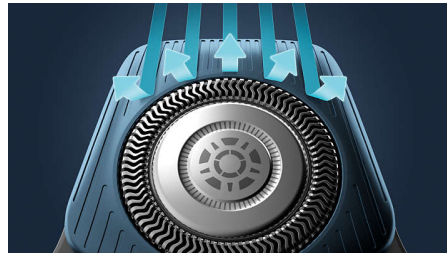

Power Adapt sensors

Inteligentais sejas apmatojuma sensors 125 reizes sekundē nosaka matiņu biezumu. Šī tehnoloģija automātiski pielāgo griešanas jaudu, lai sniegtu vieglu un patīkamu skūšanos.

360-D elastīgas galviņas

Šis jaunais ieviešanas precīzais skuveklis ir aprīkots ar matiņu virzīšanas kanāliem, kas sniedz optimālu griešanas un ādas komfortu.

Bezvadu ātrās tīrīšanas pierice

10 x efektīvāk par tīrīšanu ar ūdeni**** – jaudīgā tīrīšanas ierīce rūpīgi iztīra un ieeļļo skuvekli vien 1 minūtē. Tās izmantošana palīdz gādāt par skuvekļa veiktspēju un uzlabo higiēnu.