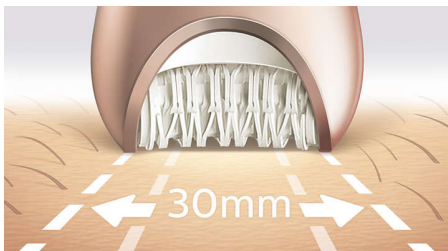

#### Izcili rezultāti

- Īpaši plata epilatora galviņa
- Epilēšanas galviņa no unikāla keramiska materiāla labākai saķerei

#### Personalizēta ķermeņa un sejas kopšana

- 6x labāks tīrīšanas rezultāts\*\*\*. Tikai 1 minūtē.
- Ķermeņa pīlinga suka likvidē mirušas ādas šūnas
- Ķermeņa masāžas ierīce atslābinātai un spilgtai ādai
- Skūšanas galviņa un griešanas ķemme gludam skuvumam
- Iekļauta griešanas galviņa un bikini ķemme
- Pēdi elektriskā pēdu vīle ar rotējošu disku

### Mūsu līdz šim ātrākais epilators

Šai unikālajai epilācijas galviņai ir teksturēta keramiskā virsma, kas saudzīgi izrauj pat pašus smalkākos matiņus, kā arī matiņus, kas ir 4x īsāki par tiem, kurus ir iespējams izraut ar vasku. Tagad pieejams ar lielāku disku rotācijas ātrumu, nekā jebkad agrāk (2200 apgr./min.), nodrošinot līdz šim ātrāko matiņu likvidēšanu.

### Īpaši plata epilatora galviņa

Īpaši plata epilatora galviņa vienā gājienā epilē lielāku laukumu un ātrāk likvidē matiņus.