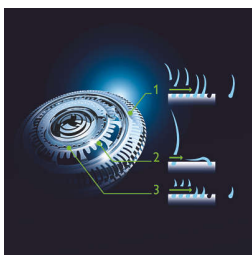

- Aquatec izolācija ērtai sausajai un atsvaidzinoši mitrajai skūšanai
- Gludais, maigais SkinGlide mazina kairinājumu

Precīza un perfekti kontrolēta skūšanās

- Viegli satverams, ergonomisks rokturis ērtai kontrolei
- Precīzais trimmeris saudzē ādu

Izceltie produkti

GyroFlex 3D skuveklis

Skuvekļa GyroFlex 3D sistēma nevainojami pielāgojas katram sejas izliekumam, samazinot berzi un ādas kairinājumu.

UltraTrack skuvekļa galviņas

Gluds skuvums, turklāt mazāk kairinot ādu. Skūšanās galviņai ir 3 īpaši pielag. asmeņi: garenievas parastiem matiņiem, lielākie atvērumi garākiem vai piegulošiem matiņiem un caurumi īsākiem rugājiem.

Aquatec

Elektriskā skuvekļa Aquatec wet & dry sniedz iespēju izvēlēties, kādai skūšanai dodat priekšroku. Varat veikt ērtu sauso skūšanos vai atsvaidzinošu mitro skūšanos, izmantojot skūšanās želeju vai putas papildu ādas komfortam.

SkinGlide

Elektriskā skuvekļa maigā SkinGlide skūšanās virsma vienmērīgi slīd pār ādu un nodrošina gludu un vieglu skuvumu.

Viegli satverams

Viegli satveramais, ergonomiskais rokturis ar neslīdošu pārklājumu, kas nodrošina ērtu kontroli īpaši precīzai skūšanai.