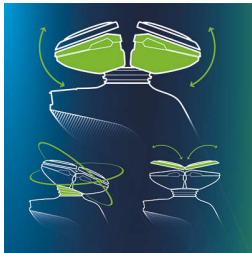

Pielāgojas individuālām sejas kontūrām

- Philips GyroFlex 3D sistēma nevainojami pielāgojas sejas vaibstiem

Satriecoši gluds skuvums

- UltraTrack galviņas noskuj katru matiņu

Elektriskais skuveklis, kas saudzē ādu

- Aquatec izolācija ērtai sausajai un atsvaidzinoši mitrajai skūšanai
- Gludais, maigais SkinGlide mazina kairinājumu

Precīza un perfekti kontrolēta skūšanās

- Viegli satverams, ergonomisks rokturis ērtai kontrolei
- Precīzais trimmeris saudzē ādu

Izceltie produkti

GyroFlex 3D skuveklis

Skuvekļa GyroFlex 3D sistēma nevainojami pielāgojas katram sejas izliekumam, samazinot berzi un ādas kairinājumu.

UltraTrack skuvekļa galviņas

Gluds skuvums, turklāt mazāk kairinot ādu. Skūšanās galviņai ir 3 īpaši pielag. asmeņi: garenievas parastiem matiņiem, lielākie atvērumi garākiem vai piegulošiem matiņiem un caurumi īsākiem rugājiem.