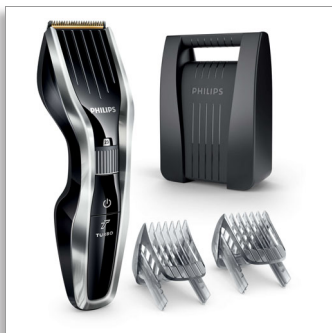

Philips Hairclipper series
5000
Matu griešanas ierīce

Titāna asmeņi

24 garuma iestatījumi
90 min izm. bez vada/1 h uzlāde
Regulējama bārdas ķemme un
futrālis

HC5450/80

HAIRCLIPPER 5000. sērija - apgriezī divreiz ātrāk*

ar DualCut tehnoloģiju ātrākam, gludākam griezumam

HAIRCLIPPER 5000. sērijas matu griešanas ierīce ir izstrādāta ilgstošai un efektīvai darbībai. Novatoriskais griežēlements, izturīgi titāna asmeņi un regulējamas bārdas un matu ķemmes nodrošina ātrāku, gludāku griezumu nemainīgi laika gaitā.

Vienkārša lietošana

- Ātri noņemami asmeņi vieglai tīrīšanai
- 90 minūšu darbības laiks bez vada pēc 1 stundas uzlādes

Sniegums

- Īpaši asi asmeņi īpaši asam rezultātam
- Divkārti uzasināts griešanas elements ar samazinātu berzi
- Turbo jaudas poga palielina griešanas ātrumu