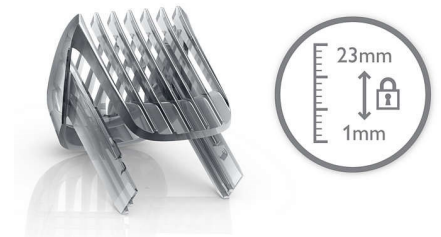

Papildu regulējama bārdas ķemme

Pagrieziet slēdzi, lai izvēlētos un fiksētu vēlamu garuma iestatījumu neatkarīgi no tā, vai jums ir pilna bārda vai ideāli īsi rugāji. Vienkārši pievienojiet regulējamo bārdas ķemmi ar 23 fiksējamiem garuma iestatījumiem no 1 līdz 23 mm ar precīzu 1 mm atstarpi starp katru iestatījumu. Vai arī varat to izmantot bez ķemmes īsam 0,5 mm griezumam.

Izturīgs uzglabāšanas futrālis

Jūsu matu griešanas ierīcei ir izturīgs uzglabāšanas futrālis, kas nodrošina ierīces uzglabāšanu optimālos apstākļos, lai ilglaicīgi garantētu vislabāko jaudu un precizitāti.