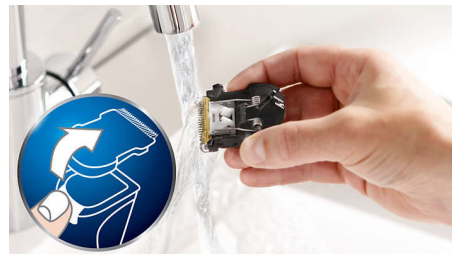

Turbo jaudas poga palielina griešanas ātrumu, lai iegūtu perfektu griezumu pat visbiezākajiem matiem.

Vienkārtša tīrīšana

Vienkārši atveriet vaļā noņemamo galviņu, lai ātri izņemtu un nomazgātu asmeņus.