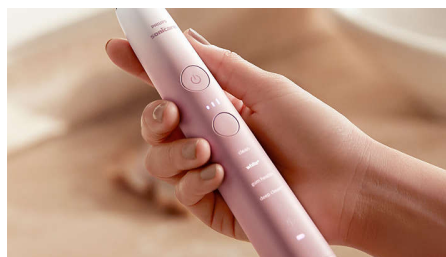

4 moduser / 3 intensitetsnivåer

Velg mellom 4 børstемодuser: Clean for en enestående daglig rengjøring, White+ for å gjøre smilet hvitere, Gum Health for en skånsom, men effektiv rengjøring og Deep Clean+ for en oppkvikkende og dyptgående rengjøring. Tre intensitetsinnstillinger fra lav til høy lar deg øke ytelsen eller ta vare på sensitiv tannkjøtt.