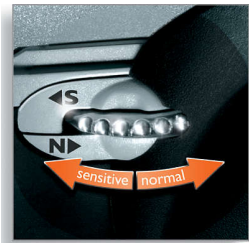

Ultraglad, zelfs op moeilijk te bereiken plekken

- Contourvolgend SmartTouch-systeem: voor snel en effectief scheren
- Speed XL-scheerhoofden voor een snel en nauwkeurig scheren

Voorkom huidirritatie/gevoelige huid

- Personal Comfort Control past zich aan uw huidtype aan

Kenmerken

Contourvolgend SmartTouch-systeem

Houdt de 3 scheerhoofden dicht op uw huid voor snel en effectief scheren.

Speed-XL-scheerhoofden

De drie scheerringen hebben 50% meer scheeropervlakte zodat u zich snel kunt scheren. *In vergelijking met standaard roterende scheerhoofden.

Personal Comfort Control

Personal Comfort Control past het scheerapparaat aan uw huidtype aan. Selecteer de instelling 'Normal' voor snel,

aangenaam en glad scheren. Selecteer 'Sensitive' voor aangenaam en glad scheren met maximaal huidcomfort.

Precisiescheersysteem

Het elektrische scheerapparaat heeft ultradunne scheerhoofden met sleuven voor het scheren van lange haren en gaatjes voor zelfs de kortste stoppels.

Super Lift & Cut-technologie

Het systeem met dubbele mesjes van dit elektrische scheerapparaat tilt haren om op ze op comfortabele wijze onder het huidoppervlak af te scheren.