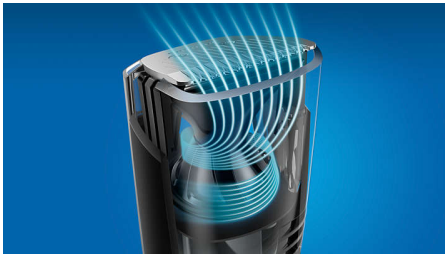

Kenmerken

Hoogwaardig afzuigsysteem

Het hoogwaardige vacuümsysteem van de Philips-baardtrimmer 7000 biedt een 50% sterkere, verbeterde luchtstroom* voor het opvangen van tot wel 95% van het afgeknipte haar**, en zorgt voor een knoeivrije trimbeurt.