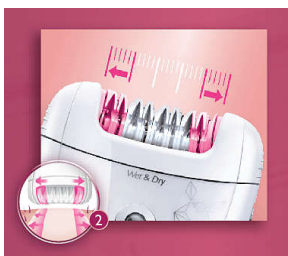

Gladka koža

- Nastavek za aktivno dviganje dlačic in masažo odstranjuje dlačice ob koži
- Keramični teksturirani diski odstranjujejo tudi najtanjše in najkrajše dlačice
- Diski za nežno puljenje pri odstranjevanju dlačic ne vlečejo kože
- Široka depilacijska glava z eno potezo pokrije več kože

Udobna depilacija

- Za mokro in suho uporabo med in po prhanju
- Brezžično

Rešitve za občutljive predele

- Fini depilator nežno odstranjuje dlačice na občutljivih delih

Značilnosti

Keramični teksturirani diski

Depilator ima keramične teksturirane diske za nežno odstranjevanje tudi najkrajših dlačic

Široka depilacijska glava

Zelo široka depilacijska glava z vsako potezo zagotavlja optimalno odstranjevanje dlačic za dolgotrajne in izjemno gladke rezultate že v nekaj minutah.

Diski za nežno puljenje

Depilator ima diske za nežno puljenje dlak brez vlečenja kože.

Nastavek za aktivno dviganje dlačic

Nastavek za aktivno dviganje dlačic in masažo odstranjuje tanke dlačice, ki ležijo tik ob koži, in pomirja kožo