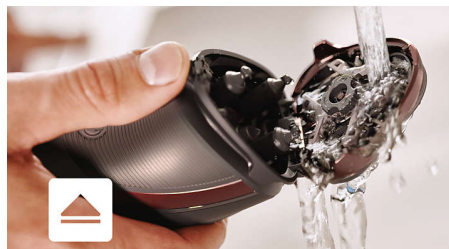

Wygodne golenie

- Zaokrąglone krawędzie płynnie przesuwają się po skórze, zapewniając bezpieczne golenie

Wykorzystaj w pełni możliwości swojej golarki

- Idealnie nadaje się do przycinania bokobrodów i wąsów

Otwieranie OneTouch

Wystarczy otworzyć głowicę i dokładnie opłukać ją pod strumieniem bieżącej wody.

Zasilanie sieciowe i akumulatorowe

Ta golarka została zaprojektowana z myślą o działaniu na zasilaniu sieciowym lub akumulatorowym. Podłącz przewód, aby golić się podczas ładowania. Lub używaj naładowanej golarki na zasilaniu akumulatorowym.