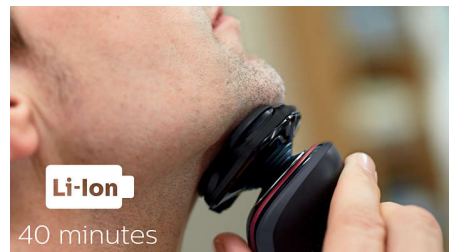

40 minūšu skūšanās laiks bez vada

Jums ir 40+ minūtes ilgus darbības laiks – aptuveni 13 skūšanās reizes – pēc pusstundu ilgus uzlādes. Vai skujieties, pieslēdzot ierīci elektroīklam.