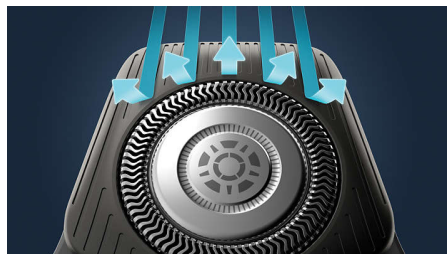

Основные особенности

Лезвия SteelPrecision

Эта мощная, но аккуратная бритва Philips с 45 самозатачивающимися лезвиями SteelPrecision совершает до 90 000 срезов в минуту, срезая больше волосков за 1 движение** для создания идеального образа.

Датчик мощности

Интеллектуальный датчик измеряет параметры щетины 125 раз в секунду, а технология автоматически адаптирует мощность бритвы для максимально эффективного бритья любого типа волос.

Подвижные головки 360-D

Эта электробритва полностью повторяет контуры лица благодаря гибким головкам 360°, которые обеспечивают тщательное и комфортное бритье.

Высокоточные бритвенные головки с продольными прорезями

Новая конструкция бритвенной головки оснащена направляющими продольными прорезями, которые улучшают качество и комфорт бритья.