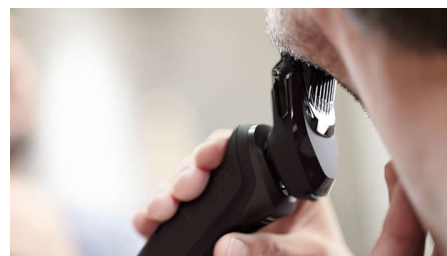

Насадка-стайлер для бороды

Благодаря 5 установкам длины насадка-стайлер позволяет создавать любые образы — от идеальной щетины до короткой, ухоженной бороды. Она также подходит для подравнивания длинной щетины перед бритьем.

60 минут автономной работы

Можно бриться дома и в поездках. 60 минут автономного бритья после 1-часовой зарядки, а также работа от сети.