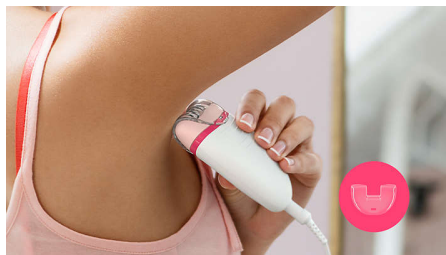

Jutīgu zonu uzgalis

Saudzīgākai dažādu ķermeņa zonu kopšanai komplektā ietilpst jutīgu zonu uzgalis nevēlamu matiņu likvidēšanai padusēs un bikini zonā.

Specifikācijas

Piederumi

Tīrīšanas suka
Jutīgu zonu uzgalis

Tehniskā specifikācija

Spriegums: 15 V

Dizains

Rokturis: Kompakts

Funkcijas

Izmantojams ar vadu

Serviss

2 gadu garantija

Vienkārša lietošana

Rokturis: Ergonomisks
Mazgājama epilēšanas galviņa

Sniegums

Epilēšanas diski: Maigas izraušanas diski

Epilēšanas sistēma: Efektīva epilēšanas sistēma