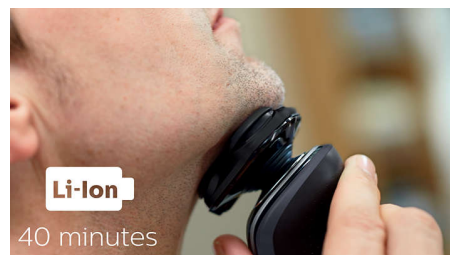

40 minuta bežičnog brijanja

Imaćete na raspolaganju ukupno vreme rada duže od 40 minuta – dovoljno za približno 13 brijanja – posle jednosatnog punjenja. Takođe možete da odlučite da se obrijete dok je uređaj priključen na električnu mrežu.