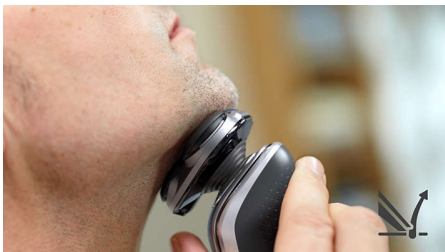

Izvcite maksimum iz aparata za brijanje

- Trimer za savršeno podrezivanje brkova i zulufa koji se postavlja na „klik“

Važne karakt.

Sistem sečiva MultiPrecision

Obavite brzo i glatko brijanje. Naš sistem sečiva MultiPrecision podiže, a zatim odseca sve dlačice i preostale čekinje – i to sve u nekoliko poteza.

5-smerne fleksibilne glave

5-smerne fleksibilne glave sa 5 nezavisnih mogućnosti kretanja osiguravaju dobro prijanjanje uz kožu, da biste mogli da brzo i glatko obrijete čak i vrat i ivicu vilice.

Funkcija Super Lift & Cut

Obrijete se glatkije zahvaljujući Super Lift & Cut radnji dvostrukog sečiva. Prvo sečivo podiže svaku dlačicu, dok je drugo komforno odseca ispod nivoa kože da bi se dobili zaista glatki rezultati.

Precizni trimer SmartClick