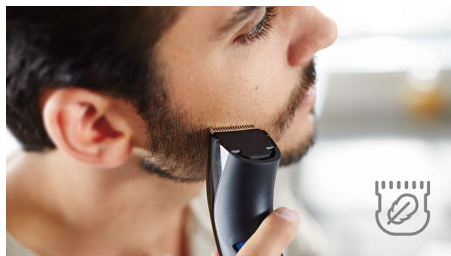

Do kože prijazna uporaba

- Koži prijazne zaobljene konice za gladek stik s kožo

Natančno

- 0,5 mm natančnost
- Enostavna izbira in uporaba nastavitvev dolžine od 0,5 mm do 10 mm

Značilnosti

Za popolno 3-dnevno bradico vsak dan

Zmogljiva in nežna uporaba

Rezila so vedno izredno ostra za urejeno in učinkovito prerezovanje dlak, z zaobljenimi konicami pa preprečujejo draženje kože.

Ergonomska zasnova

Hitri prizezovalnik vam zagotavlja udobno držanje in uporabo, da lahko lažje dosežete tudi težko dosegljiva mesta.