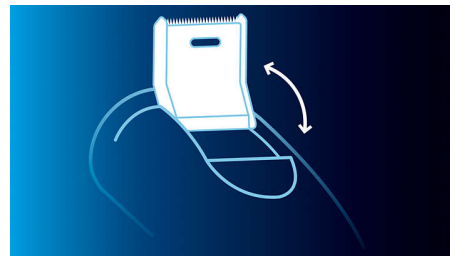

Uitklapbare trimmer

Maak uw verzorging compleet met de uitklaptrimmer. Perfect voor het onderhoud van snor en bakkebaarden.

Accessoires

Onderhoud: Beschermkap
Uitklapbare trimmer meegeleverd

Vermogen

Automatisch voltage: 100 - 240 V
Opladen: Volledig opladen in 1 uur, Snelle oplaadtijd van 5 min. voor 1 keer scheren
Gebruikstijd: 50 min. / 17 scheerbeurten
Batterijtype: Lithium-ion
Energieverbruik in stand-by: 0,1 W
Maximaal energieverbruik: 9 W

Ontwerp

Kleur: Precisie, zwart, zwart, metallic chroom
Handvat: Ergonomische grip en gebruik

Service

Vervangend scheerhoofd: Elke 2 jaar vervangen met SH30
2 jaar garantie

Scheerresultaten

Contourvolgend: Flex-scheerhoofden, 4 draairichtingen
Scheersysteem: ComfortCut-messysteem

Gebruiksgemak

Reiniging: Volledig wasbaar
Display: Batterij bijna leeg-indicator, Indicatie voor scheerhoofden vervangen
Bediening: Met of zonder snoer te gebruiken