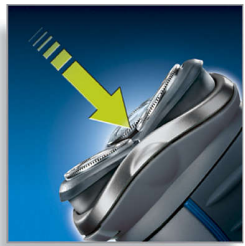

Reflex Action-systeem