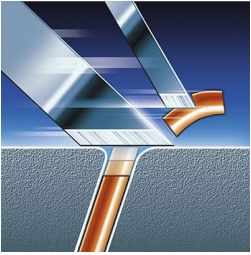

Eenvoudig schoon te spoelen

- Afspoelbaar scheerapparaat

Bijknippen van snor en bakkebaarden

- Uitklaptrimmer met veermechanisme

Kenmerken

Super Lift & Cut-technologie

Het systeem met dubbele mesjes van dit elektrische scheerapparaat tilt haren om op ze op comfortabele wijze onder het huidoppervlak af te scheren.