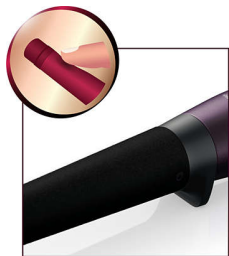

Точное управление

- Цифровая настройка температуры для различных типов волос.
- ЖК-дисплей с индикатором готовности к работе.

Великолепные локоны без вреда для волос

- Коническая насадка 13—25 мм
- Уникальный индикатор сообщит о готовности локона.

Бережная укладка

- Термозащитное покрытие препятствует появлению ожогов и перегреву волос.

Особенности

Термозащитное покрытие

Корпус с термозащитным покрытием обеспечивает бережную укладку и предотвращает вероятность ожогов. 96 % женщин подтвердили эффективный результат. В исследовании принимало участие 55 женщин.

Индикатор завершения завивки локона

Уникальный индикатор издает звуковой сигнал, сообщая о готовности локона. Эта инновационная функция позволяет создавать прекрасные локоны и волны, не перегревая волосы. Просто выберите одну из трех настроек времени завивки в зависимости от типа волос, затем оберните прядь вокруг корпуса щипцов и нажмите на кнопку.