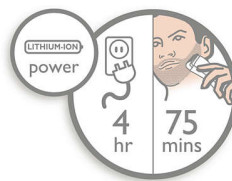

Alimentare cu acumulator litiu-ion

Bateria litiu ion asigură peste 75 de minute de utilizare fără fir și se încarcă complet în doar 4 ore.