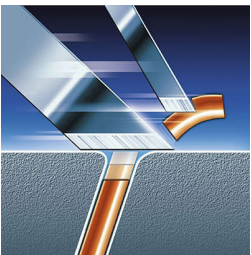

Patogu ir švaru

- „Super Lift & Cut“ technologija

Nuskuta net ir trumpiausią barzdą

- Preciziško skutimo sistema

Paprasta nuplauti

- Plaunamas skustuvas

Greitas ir švarus skutimasis

- „Triple-Track“ skutimo galvutės su 50% daugiau skutimo sistemų

Tobula skutimosi švara, net ir ant sprando

- „Flex & Pivot“ funkcija prisitaiko prie visų veido linkių

Ypatybės

„Flex & Pivot“ funkcija

Tris nepriklausomas lanksčios galvutės skutimosi įtaise, kuris sukasi visu judesio diapazonu. Šis unikalus derinys užtikrina optimalų sąlytį su oda nelygiose vietose, todėl nuskutami net ir patys problematiškiausi sprando plaukai.

„Triple-Track“ skutimo galvutės

Trys „Triple Track“ galvučių skutimo žiedai suteikia 50% didesnį skutimo paviršių nei standartinės viengubos besisukančios skutimo galvutės.

„Super Lift & Cut“ technologija