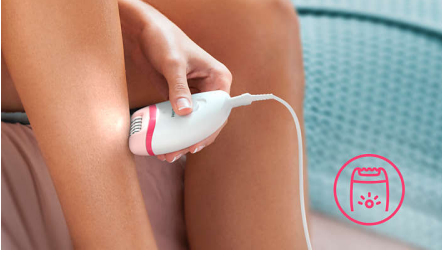

Işık özelliği

Benzersiz dahili ışık, daha etkili bir epilasyon işlemi için daha az tüyün atıldığından emin olmanızı sağlar.