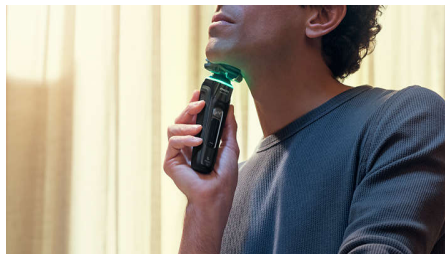

Funktioner

Tryckskyddssensor

Rätt tryck är viktigt för att skydda huden och få en nära rakning. Avancerade sensorer i rakapparaten läser av trycket du använder och den innovativa ljussignalen visar när du trycker för hårt eller för löst. För en anpassad rakning som är precis rätt för dig.

Den rörelseavkännande tekniken spårar hur du rakar dig och vägleder dig till en mer effektiv teknik via vår GroomTribe-app. Efter bara tre rakningar har de flesta män fått en bättre rakningsteknik med färre drag**.

PowerAdapt-sensor

Den intelligenta sensorn för ansiktshår läser av hårets densitet 500 gånger per sekund. Tekniken anpassar klippeffekten automatiskt för en smidig och skonsam rakning.

Flexibla 360-D-rakhuvuden

Den här elektriska rakapparaten från Philips är utformad för att följa ansiktets konturer och har helt flexibla huvuden som kan vridas 360 grader för en grundlig och behaglig rakning.

Anpassning via appen