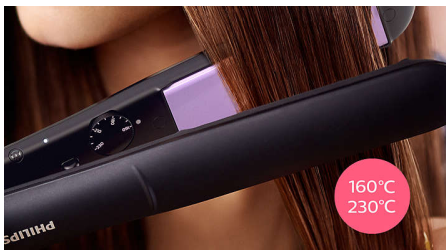

Zakres temperatur

Wybierz temperaturę z zakresu od 160°C do 230°C, aby zapewnić długotrwałe efekty i jednocześnie zminimalizować ryzyko uszkodzenia włosów.