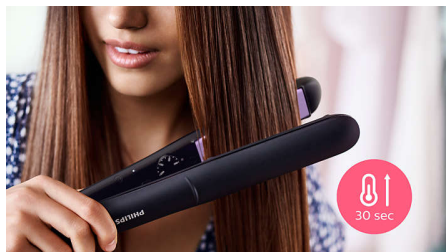

Długie płytki (100 mm)

Dłuższe płytki o długości 100 mm zapewniają lepszy kontakt z włosami i pozwalają łatwiej osiągnąć doskonale efekty prostowania w krótszym czasie.

Krótki czas nagrzewania

Prostownica zapewnia krótki czas nagrzewania i jest gotowa do pracy po 30 sekundach.