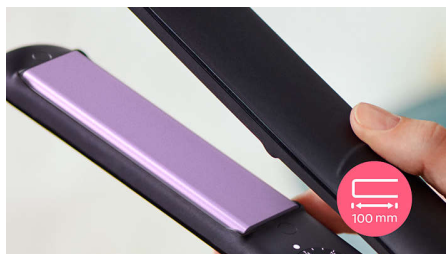

Technologia ThermoProtect rozprowadza ciepło równomiernie na płytkach, zapobiegając przegrzaniu i chroniąc włosy.

Płytki ceramiczne z keratyną

Płytki ceramiczne z keratyną łatwo przesuwają się po włosach, umożliwiając szybkie i łatwe układanie włosów.

Długie płytki (100 mm)

Dłuższe płytki o długości 100 mm zapewniają lepszy kontakt z włosami i pozwalają łatwiej osiągnąć doskonale efekty prostowania w krótszym czasie.

Krótki czas nagrzewania

Prostownica zapewnia krótki czas nagrzewania i jest gotowa do pracy po 30 sekundach.