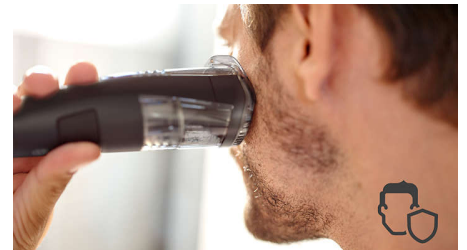

Jednoduché čistenie

Odpojte hlavu zastrihávača brady Philips a jednoducho ju očistíte opláchnutím pod tečúcou vodou. Než ju nasadíte naspäť na zariadenie, vysušte ju.

Odolná konštrukcia

Všetky naše produkty starostlivosti o zovňajšok sú vyrobené tak, aby mali dlhú životnosť. Dodávajú sa s 2-ročnou zárukou, nikdy ich netreba mazať a vyhovujú všetkým svetovým štandardom vstupného napätia.

Systém ochrany pokožky

Jedinečný systém ochrany pokožky chráni aj tie najcitlivejšie oblasti na vašom tele a umožňuje vám pohodlne zastrihnúť chlčky na dĺžku len 0,5 mm bez priameho kontaktu ostrého okraja čepele s pokožkou.