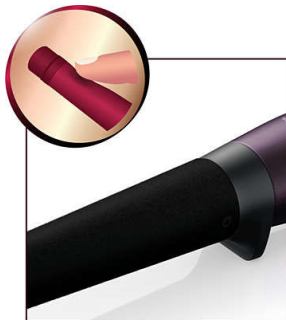

Stožčast kodralnik

Stožčasta cevka (13–25 mm) Mehka žametna prevleka, Temperatura 150–200 °C, Indikator pripravljenih kodrov

Značilnosti

Mehak premaz

Cevka z mehkim premazom zagotavlja varno oblikovanje brez nevarnosti opeklin. 96 % žensk pravi, da mehki premaz zagotavlja varno oblikovanje brez nevarnosti opeklin. Preizkus je bil opravljen na 55 ženskah.