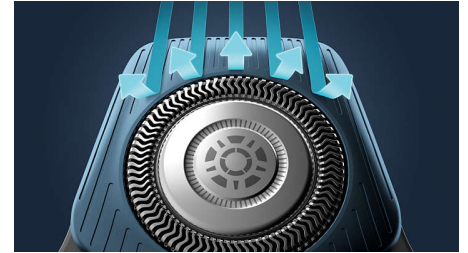

Hårstyrningsprecisionshuvuden

Den här nya precisionsrakapparaten har förbättrats med hårstyrningskanaler för optimal klippning och hudkomfort.