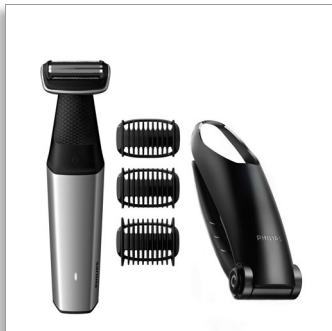

Philips Bodygroom Series
5000
Ūdensdrošs cirkšņu zonas
un ķermeņa trimmeris

3 uzliedzamas ķemmes, 3, 5, 7 mm

Kontūrām sekojošs 2D skuveklis
60 min izmantošana bez vada, 1 h
ilga uzlāde
Uzgalis muguras aizsniegšanai

BG5020/15

Pilnīga ķermeņa kopšana, droša pat zem jostas vietas

2D sekošana kontūrām ar ādas aizsardzības tehnoloģiju

5000. sērija ir radīta biezi augošu matiņu apgriešanai, neaizmirstot par ādas komfortu, pat tādās grūti sasniedzamās zonās kā mugura. Izmantojiet ādu saudzējošo skuvekli ar kontūrām sekojošo 2D tehnoloģiju vai apgrieziet matiņus ar 3, 5 vai 7 mm ķemmēm.

Droši un efektīvi apgriez pat intīmās zonas apmatojumu

- Divvirzienu trimmeris un ķemme griešanai jebkurā virzienā

Vienkārša un ērta lietošana

- Ķermeņa skuveklis izstrādāts ilgstošai lietošanai bez eļļas nepieciešamības
- Ergonomisks rokturis ērtam skūšanās procesam
- 100% ūdensdrošs ķermeņa skuveklis
- 60 minūšu darbības laiks bez vada un ātra 1 stundas uzlāde

Muguras uzgalis

Ērti apgrieziet muguras matiņus. Šis piederums ir īpaši paredzēts ērtai muguras skūšanai.

Ādai draudzīgs ķermeņa skuveklis

Skuvekļa galviņai ir patentēti noapaļoti gali un hipoalergēniskis sietiņš, kas pasargā ādu no griezumiem un skrāpējumiem skūšanās laikā.