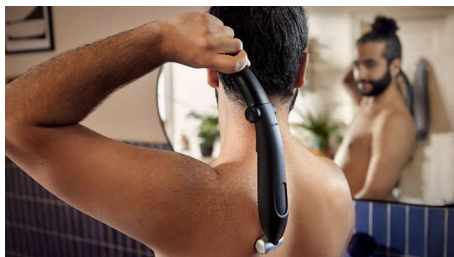

Droši un efektīvi apgriez pat intīmās zonas apmatojumu

- Divvirzienu trimmeris un ķemme griešanai jebkurā virzienā

Vienkārša un ērta lietošana

- Ķermeņa skuveklis izstrādāts ilgstošai lietošanai bez eļļas nepieciešamības
- Ergonomisks rokturis ērtam skūšanās procesam
- 100% ūdensdrošs ķermeņa skuveklis
- 60 minūšu darbības laiks bez vada un ātra 1 stundas uzlāde

PHILIPS

Ūdensdrošs cirkšņu zonas un ķermeņa trimmeris

3 uzliedzamas ķemmes, 3, 5, 7 mm Kontūrām sekojošs 2D skuveklis, 60 min izmantošana bez vada, 1 h ilga uzlāde, Uzgalis muguras aizsniegšanai

Izceltie produkti

Visa ķermeņa kopšana

Tagad jūs varat pārliecinoši noskūt matiņus uz jebkuras ķermeņa daļas ar vienu rīku. Šis Philips visa ķermeņa trimmeris vīriešiem apgriezī matiņus 3 dažādos garumos, sniedzot lieliskus, vienmērīgus rezultātus uz muguras, pleciem, krūškurvja, vēdera, padusēm, rokām, cirkšņiem un kājām.

Muguras uzgalis

Ērti apgrieziet muguras matiņus. Šis piederums ir īpaši paredzēts ērtai muguras skūšanai.

Ādai draudzīgs ķermeņa skuveklis

Skuvekļa galviņai ir patentēti noapaļoti gali un hipoalergēniskis sietiņš, kas pasargā ādu no griezumiem un skrāpējumiem skūšanās laikā.