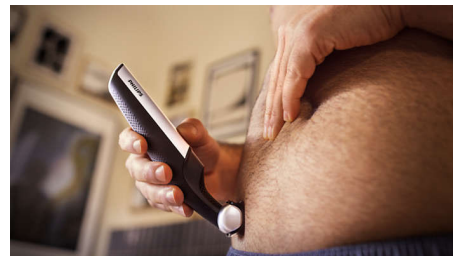

Ergonomisks rokturis

Ķermeņa skuvekli ir viegli turēt un manevrēt, pateicoties ergonomiskam gumijas rokturim, kas nodrošina lielāku kontroli skūšanās laikā.

Kalpo ilgi

Visi mūsu ķermeņa kopšanas produkti ir paredzēti ilgstošai darbībai. Tiem ir 2 gadu garantija, un tie nav jāelļo.