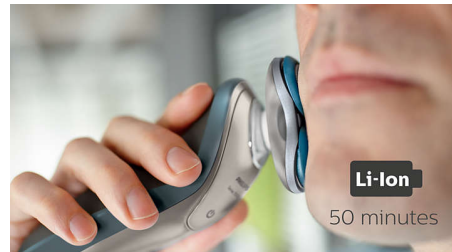

50분 무선 면도

에너지 절약을 위한 강력한 리튬 이온 배터리 시스템을 사용하므로 1시간 충전으로 최대 50분간 면도하거나 고속 충전 후 1회 면도하는 두 가지 옵션 중에서 편리하게 선택할 수 있습니다. 모든 Shaver Series 7000은 무선 모드에서만 작동하도록 설계되어 습기가 있는 환경에서도 안전하게 사용할 수 있습니다.