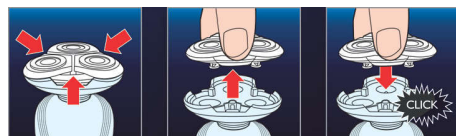

Enkelt klickfäste

Öppna huvudet på Philips-rakapparaten och använd den medföljande rengöringsborsten för att sopa bort lösa hårstrån.

Specifikationer

Rak huvuden

- Passar produkttyp: SensoTouch 2D (RQ11xx)
- Skärhuvuden per förpackning: 1