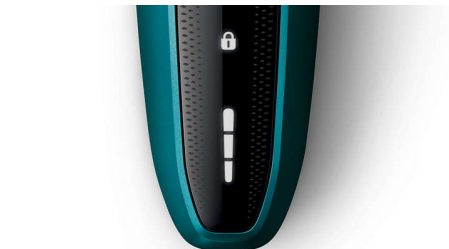

### 5 virzienu Flex galviņas

5 virzienu Flex galviņas kustas 5 dažādos veidos, nodrošinot ciešu kontaktu ar ādu un ātru un gludu skuvumu pat uz kakla un žokļa līnijas.

### LED displejs

Intuitīvais displejs rāda nepieciešamo informāciju, sniedzot iespēju iegūt labāko skuvekļa veiktspēju: – 3 līmeņu akumulatora

indikators; – tīrīšanas indikators; – zema akumulatora līmeņa indikators; – galviņas nomaiņas indikators; – ceļojumu bloķētāja indikators