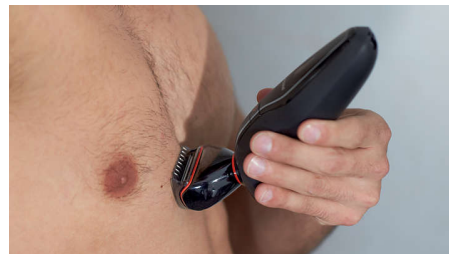

Gebruiksvriendelijk

- Het handvat en het bodygroom-hulpstuk zijn waterbestendig
- Geeft aan wanneer de accu bijna leeg is, wordt opgeladen of vol is
- 2 jaar garantie, werkt op alle voltages, vervangbare mesjes
- SmartClick-systeem voor gemakkelijk opzetten en afnemen van hulpstukken
- Kies tussen de 2 opklikbare hulpstukken voor de gewenste look
- 40 minuten draadloos gebruik na 1 uur opladen

Glad scheerresultaat

Nat scheren met scheerschuim voor extra huidbescherming of droog scheren voor ultiem gemak.

Een glad gezicht

Het dubbele roterende scheerhulpstuk is ontworpen voor een gladde scheerbeurt zonder wondjes of sneetjes. De scheerhoofden bewegen in 3 richtingen om eenvoudig de contouren van uw gezicht te volgen.

Een verzorgd lichaam

Afgeronde kammen en gepatenteerde parelvormige uiteinden voorkomen huidirritatie voor een soepele groomingssessie voor het hele lichaam.

Waterbestendig

Een comfortabele trim- of scheerbeurt voor al uw lichaamsbehandling, zelfs onder de douche.