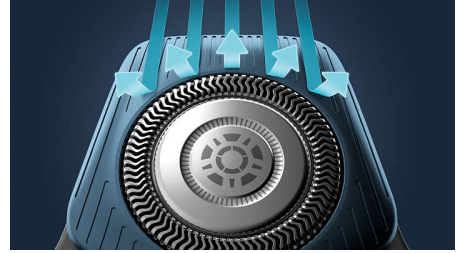

모션 컨트롤 센서

전기면도기 동작 감지 기술로 면도 방법을 추적하고 더욱 효율적인 면도 기법으로 이끌어 줍니다. 3회 면도 후 대부분의 남성이 적은 횟수로 더 나아진 면도 기술의 효과를 얻을 수 있었습니다***.

앱을 통한 맞춤화

면도기를 필립스 Skin Analyst 앱과 연결하여 완벽한 면도를 이용할 수 있습니다. 면도를 할 때마다 피부 진행 상황 추적, 맞춤형 면도, 피부에 닿는 면도에 적합한 기술을 마스터하세요.

파워 컨트롤 센서

전기 면도기에 장착된 지능형 얼굴 헤어 센서가 초당 125회 체모 밀도를 판독합니다. 이 기술이 자동으로 절삭력을 조절하여 간편하고 부드럽게 면도할 수 있습니다.

360-D 플렉스 헤드

얼굴 윤곽을 따라 부드럽게 움직이도록 설계된 필립스 전기 면도기는 완벽하고 편안한 면도를 위해 360° 회전하는 유연한 헤드를 가지고 있습니다.

수염 가이드

새로운 형태의 정밀 면도기에 최적의 면도 및 편안한 피부를 위한 헤어 가이드 채널이 적용되었습니다.

무선 클렌징 팻

물로 세척하는 것보다 10배 더 효과적인**** 강력한 세척 팻이 1분 만에 면도기를 깨끗하게 세척하고 유회합니다. 세척 팻을 사용하면 면도기의 성능을 유지하고 위생을 개선할 수 있습니다.

습식 또는 건식 면도

습식 및 건식 면도를 선택할 수 있습니다. 간편한 건식 면도 혹은 마음에 드는 폼이나 젤을 이용하는 상쾌한 습식 면도 중 하나를 선택할 수 있습니다.