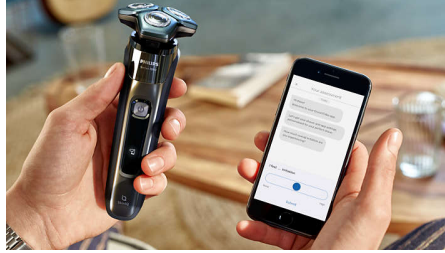

주요 제품

피부 보호 글라이드 코팅

면도기와 피부 사이에 보호 코팅이 있습니다. 제품 밀리미터당 최대 2,000개의 마이크로텍 볼로 구성되어 피부 마찰을 25%* 감소시켜 자극을 최소화합니다.

SteelPrecision 면도날

강력하면서도 부드러운 필립스 면도기의 45개 자가 연마 SteelPrecision 면도날은 분당 최대 90,000번의 커팅을 수행하여 한 번 움직임 때 더 많은 모발을 자를 수 있습니다**.

모션 컨트롤 센서

전기면도기 동작 감지 기술로 면도 방법을 추적하고 더욱 효율적인 면도 기법으로 이끌어 줍니다. 3회 면도 후 대부분의 남성이 적은 횟수로 더 나아진 면도 기술의 효과를 얻을 수 있었습니다***.

앱을 통한 맞춤화

면도기를 필립스 Skin Analyst 앱과 연결하여 완벽한 면도를 이용할 수 있습니다. 면도를 할 때마다 피부 진행 상황 추적, 맞춤형 면도, 피부에 닿는 면도에 적합한 기술을 마스터하세요.

파워 컨트롤 센서

전기 면도기에 장착된 지능형 얼굴 헤어 센서가 초당 125회 체모 밀도를 판독합니다. 이 기술이 자동으로 절삭력을 조절하여 간편하고 부드럽게 면도할 수 있습니다.

360-D 플렉스 헤드

얼굴 윤곽을 따라 부드럽게 움직이도록 설계된 필립스 전기 면도기는 완벽하고 편안한 면도를 위해 360° 회전하는 유연한 헤드를 가지고 있습니다.

수염 가이드

새로운 형태의 정밀 면도기에 최적의 면도 및 편안한 피부를 위한 헤어 가이드 채널이 적용되었습니다.