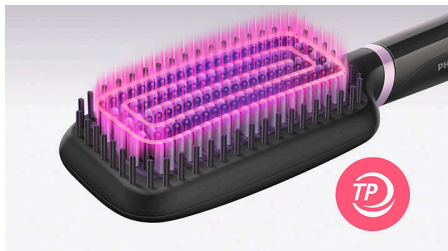

StyleCare Essential

Warmteborstel om te ontkrullen

BHH880/00

Kenmerken

Toermalijn-keramische buitenlaag

Toermalijn-keramische buitenlaag voor glad, glanzend, pluisvrij haar.

ThermoProtect-technologie

ThermoProtect-technologie zorgt voor een constante temperatuur van de gehele borstel om oververhitting te voorkomen en te zorgen voor beschermd haar dat er gezond uitziet.

2 temperatuurstanden

Twee temperatuurstanden (170°C en 200°C) voor elk haartype.