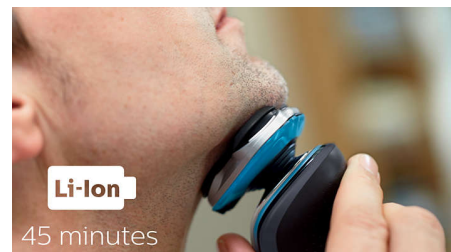

45 min. holenia bez pripojenia do siete

K dispozícii máte viac ako 45 minút prevádzky, čo je približne 15 oholení na jedno osemhodinové nabitie. Tento holiaci strojček funguje len v bezšnúrovom režime.