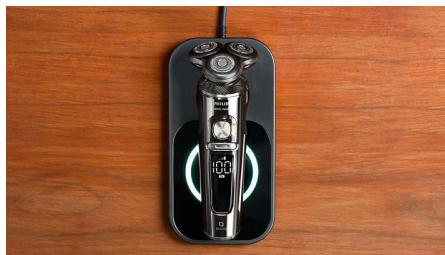

Mata Qi do bezprzewodowego ładowania

Koniec z podłączaniem przewodów w wilgotnych miejscach. Wystarczy położyć bezprzewodową golarkę elektryczną na ładowarce Qi, aby naładować urządzenie.

Czujnik Power Adapt

Golarka elektryczna jest wyposażona w inteligentny czujnik zarostu, który odczytuje grubość włosów 500 razy na sekundę. Technologia automatycznie dostosowuje moc cięcia, aby zapewnić bezproblemowe i łagodne golenie.