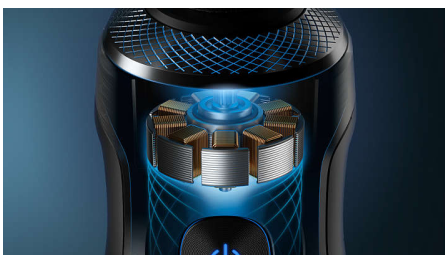

PHILIPS

Golarka elektryczna
S9000 Prestige

Shaver S9000
Prestige

Ostrza NanoTech Dual Precision

Precyzyjny układ zawieszenia

Cyfrowy silnik obrotowy

Doskonała powłoka SkinGlide

SP9862/14

Zalety

Ostrza NanoTech Dual Precision

Ostrza NanoTech Dual Precision wykonują 150 tys. ruchów na minutę, dzięki czemu zapewniają bardzo dokładne rezultaty golenia. 72 hartowane nanocząsteczkami, samoostrzące się ostrza mają bardzo mocne, trwałe i ostre krawędzie, co zapewnia wyjątkową dokładność golenia.

Precyzyjny układ zawieszenia

Aby uniknąć ciągnięcia i dyskomfortu, Philips S9000 Prestige posiada precyzyjny system zawieszenia, który zapewnia idealne położenie ostrza i maksymalną precyzję cięcia.

Cyfrowy silnik obrotowy