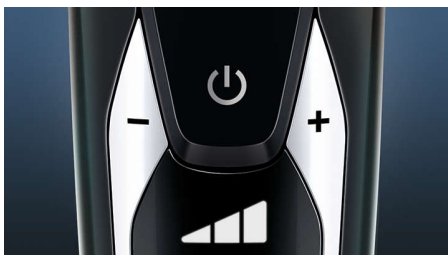

Hlavné prvky

Systém čepelí V-Track PRO

Dosiahnite dokonalé a hladké oholenie. Presné čepelie V-Track PRO jemne nasmerujú všetky chlípky do ideálnej polohy na holenie 1- až 3-dňového strniska, dokonca aj rovno ležiace chlípky a chlípky rôznych dĺžok. O 30 % hladšie oholenie s menším počtom ťahov zaručí skvelý vzhľad vašej pokožky.

Hol. hl. ContourDetect s ot. v 8 smer.

Holiace hlavy ContourDetect s otáčaním v 8 smeroch sledujú každú krivku na vašej tvári a krku. Pri každom ťahu zachytia o 20 % viac chlípkov. Výsledkom je extrémne hladké oholenie.

Individuálne pohodlné nastavenia

Prispôsobte si holenie výberom jedného z 3 režimov: Citlivé – pre jemné, avšak dôkladné oholenie. Normálne – pre dôkladné každodenné oholenie. Rýchle – pre rýchle oholenie, ktoré šetrí čas.