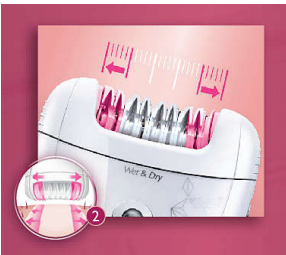

Švelni oda

- Tekstūriniai keramikos diskai pašalina net plonus ir trumpus plaukelius
- Aktyvaus pakėlimo ir masažo priedas šalina priglundusius plaukelius
- Švelnūs pešiojimo diskai šalina plaukelius netempdami odos
- Plati epilavimo galvutė vienu judesiu apima didesnę plotą

Patogi epilacija

- „Wet & Dry“ galima naudoti duše ir vonios kambaryje
- Belaidė

Sprendimai jautrioms vietoms

- Tikslus epilatorius švelniai šalina plaukelius jautriose vietose

Ypatybės

Tekstūriniai keramikos diskai

Šio epilatoriaus keraminiai nelygaus paviršiaus diskai švelniai pašalina net smulkiausių plaukelius.

Plati epiliavimo galvutė

Mūsų itin plati epilatoriaus galvutė neprikaištingai šalina plaukus kiekvienu judesiu, kad per kelias minutes galėtumėte džiaugtis glotnia oda ir ilgai išliekančiais rezultatais.

Belaidė

Iki 40 minučių epiliavimas be laido, greitas 1 valandos įkrovimas.

„Wet & Dry“

Drėgnam ir sausam skutimui.

„Wet & Dry“ tikslus epilatorius

Patogus ir tikslus sprendimas jautrioms kūno vietoms.

Specifikacijos