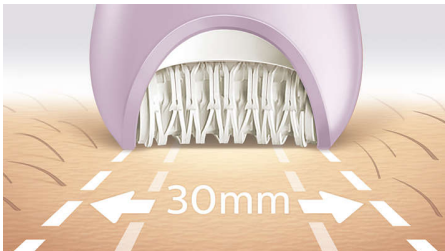

### Grondige resultaten

- Uniek keramisch epileerhoofd voor een betere grip
- Gepatenteerd epileersysteem
- Gebruik het apparaat altijd onder een hoek van 90 graden voor de beste prestaties
- Extra breed epileerhoofd

### S-vormige handgreep

De ergonomische handgreep is gemakkelijk vast te houden en te sturen voor maximale controle en een optimaal bereik op alle delen van het lichaam.

### Keramische schijven met microribbels

Ons epileerhoofd is uniek en gemaakt van ruw keramisch materiaal dat haar stevig vastgrijpt. Zelfs fijne haartjes glijden niet weg.

### Extra breed epileerhoofd

Extra breed epileerhoofd dat bij iedere beweging een groter huidoppervlak behandelt voor snellere ontharing.