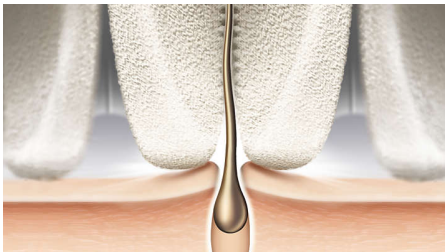

## Grijpt zelfs de fijnste haren

Optimale controle voor moeiteloos langdurig resultaat

De S-vormige handgreep zorgt voor optimale controle overal op het lichaam. Het brede epileerhoofd met keramische schijven epileert dicht op de huid en heeft zelfs grip op fijne haartjes voor snelle en langdurige resultaten. Voor nat en droog gebruik en met 8 accessoires voor uw persoonlijke schoonheidsroutine.

### Grondige resultaten

- Uniek keramisch epileerhoofd voor een betere grip
- Gepatenteerd epileersysteem
- Gebruik het apparaat altijd onder een hoek van 90 graden voor de beste prestaties
- Extra breed epileerhoofd

### S-vormige handgreep

De ergonomische handgreep is gemakkelijk vast te houden en te sturen voor maximale controle en een optimaal bereik op alle delen van het lichaam.

### Keramische schijven met microribbels

Ons epileerhoofd is uniek en gemaakt van ruw keramisch materiaal dat haar stevig vastgrijpt. Zelfs fijne haartjes glijden niet weg.