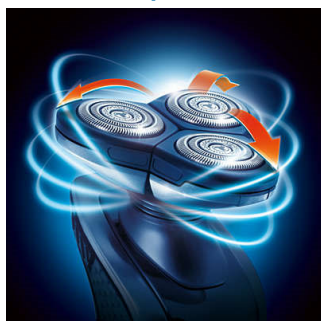

- Бритвенные головки Triple Track увеличивают площадь бритья на 50 %

Идеально для подравнивания висков и усов

- Прецизионный трубчатый триммер

PHILIPS

Особенности

Бритвенные головки Triple Track

Три бреющих кольца бритвенных головок Triple Track увеличивают площадь бритья на 50 % по сравнению с обычными роторными головками с одним бреющим кольцом.

Высокотехнологичный дизайн

Иновационный дизайн обеспечивает удобство использования для идеального бритья.

Прецизионный трубчатый триммер

Запатентованная технология трубчатого триммера обеспечивает высокую точность и свободу движений. Идеально подходит для подравнивания контура и стрижки висков и усов.

Возможность влажной чистки бритвы

Водонепроницаемая бритва Philips — можно промывать под струей воды.

Гибкая поворачивающаяся головка

Уникальное сочетание трех независимо поворачивающихся головок, которые вращаются в разных плоскостях и направлениях, обеспечивает оптимальное прилегание к коже даже на сложных участках.

Технология Lift & Cut®

Система двойных лезвий электробритвы поднимает волоски для комфортного бритья на уровне кожи.

Характеристики

Качество бритья

- Бритвенная система: Бритвенные головки Triple Track, Высокоточная бритвенная система, Технология Lift & Cut
- Дисплей: Индикатор полного заряда аккумулятора, Индикатор низкого заряда аккумулятора, Индикатор зарядки, Индикатор необходимости замены бритвенных головок, Дорожная блокировка
- Зарядка: Перезарядка, Быстрая зарядка
- Гибкость головки: Гибкая поворачивающаяся головка, Плавающий бритвенный блок
- Подставка: Power rod
- Очистка: Возможность влажной чистки, Индикация очистки
- Обслуживание: Щеточка для чистки, Защитная каппа
- Зарядка: 1 час
- Стайлинг: Компактный триммер, защищающий кожу
- Время работы бритвы: 21 день