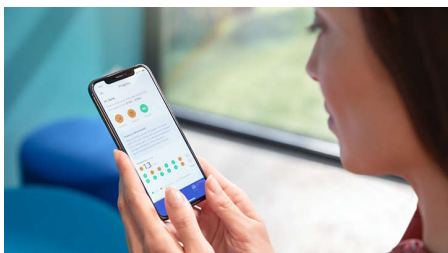

- Begynn og oppretthold sunne vaner

Høydepunkter

Fire moduser og tre intensitetsnivåer

DiamondClean 9000 leveres med Clean, White+, Gum Health og Deep Clean+ for å oppfylle børstebehovene dine. Clean-modusen brukes til grundig tannpuss hver dag, White+ brukes til å fjerne misfarging, Gum Health gir en skånsom, men effektiv tannpuss av tannkjøttet, og Deep Clean+ gir deg en oppkvikkende og svært grundig tannpuss. Tre intensitetsnivåer gjør at du kan velge mellom en høyere innstilling for å få en grundigere rengjøring og en lavere innstilling til de som har mer sensitive tenner.

Fremgangsrapport

DiamondClean 9000 gir deg rådene du trenger for å forbedre og opprettholde sunne pussevaner mellom tannlegebesøk. Innebygde smartsensorer gir deg beskjed når du bruker for mye kraft, og ved å koble pusseopplevelsen din til Sonicare-appen får du en personlig fremgangsrapport som hjelper deg med å følge rutinen din for å se hvor mye du har forbedret deg over tid.