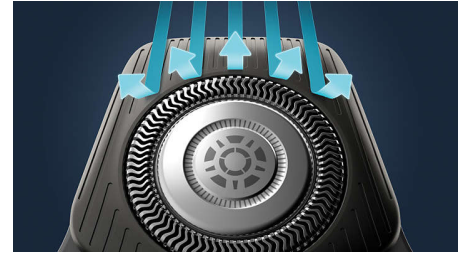

Hårstyrningsprecisionshuvuden

Den här nya precisionsrakapparaten har förbättrats med hårstyrningskanaler för optimal klippning och hudkomfort.