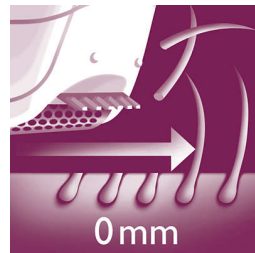

Accessoire de massage

Le système de massage actif stimule et apaise la peau, pour une épilation agréable.

Disques d'épilation doux

Cet épilateur est doté de disques d'épilation doux épilant les poils sans tirer sur la peau.

À sec ou avec de la mousse

À utiliser sur peau mouillée ou sèche.

Deux vitesses

Cet épilateur offre deux réglages de vitesse : vitesse 1 pour une épilation ultra-douce, et vitesse 2 pour une épilation ultra-efficace.

Tête de rasage avec sabot

La tête de rasage amovible épouse parfaitement le contour du maillot ou des aisselles, pour un rasage précis tout en douceur. Sabot de tonte fourni.

Accessoire pour les zones sensibles

Cet épilateur est équipé d'un accessoire pour les zones sensibles. Spécialement adapté aux peaux les plus sensibles, pour une épilation des zones les plus délicates tout en douceur.

Tête lavable

La tête est amovible et lavable sous le robinet, pour une meilleure hygiène.