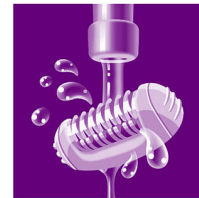

Tête de rasage avec sabot

La tête de rasage amovible épouse parfaitement le contour du maillot ou des aisselles, pour un rasage précis tout en douceur. Sabot de tonte fourni.

Accessoire pour les zones sensibles

Cet épilateur est équipé d'un accessoire pour les zones sensibles. Spécialement adapté aux peaux les plus sensibles, pour une épilation des zones les plus délicates tout en douceur.

Tête lavable

La tête est amovible et lavable sous le robinet, pour une meilleure hygiène.