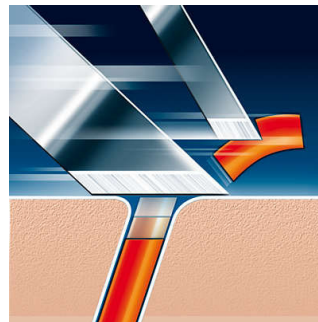

Philips
holiace hlavy

CloseCut
1 hlava

HQ4

Zaručene hladké oholenie

Pre najlepšie výsledky vymieňajte holiace hlavy každé 2 roky

Každý rok vaše čepele prekonajú vzdialenosť rovnajúcu sa výstupu na vrchol Mt. Everestu... 49-krát! Pri takom zaťažení sa aj tie najlepšie materiály opotrebojú. Udržujte špičkový výkon svojho holiaceho strojčeka – vymieňajte holiace hlavy raz za 2 roky.

Pohodlné a hladké

- Výnimočná dvojčepelová technológia holenia Lift & Cut

Mikrodrážka

- Mikrodrážka pre hladšie oholenie

PHILIPS

Technické údaje

Holiace hlavy

- Holiace hlavy v jednom balení: 1
- Vhodné pre typy produktov: HQ4405, HQ4819, HQ4826, HQ322, HQ444, HQ4866, 4852XL, HQ300, HQ5817, HQ4856, HQ4825, HQ4625, HQ386, HQ284, HQ240, 4885XL, 4865XL, 4825XL, 4605X, HQ852, HQ805, HQ40, HS930, HS920, HQ4870, HQ4846, HQ4800, HQ4865, HQ4601, HQ4441, HQ384, HQ380, HQ360, HQ304, HQ302, HQ20, HQ489, HQ422, HS190, HQ132, HQ802, HQ46, HS970, HS 190, HQ4807, HQ4806, 4604X, HQ803, HQ460, HQ468, HQ340, HQ4821, HQ5430, 4816XL, 4417LC, HQ5823, HQ4411, HQ33, HQ5820, HQ4822, HQ4608, HQ36, 4853XL, 4817XL, 4606X,

HQ4/11

Hlavné prvky

Technológia Super Lift & Cut

System dvojitých čepelí vášho strojčeka Philips: prvá čepel' fúzy nadvihne, druhá čepel' ich oholí pre komfortné hladké oholenie.

Mikrodrážka pre hladšie oholenie