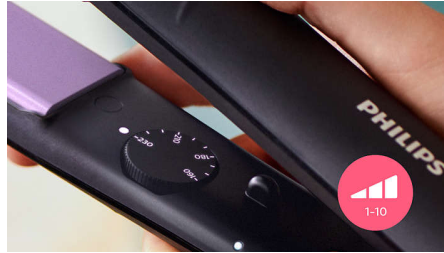

10 temperatūras iestatījumi

Regulējami temperatūras iestatījumi labākai kontrolei. Zemākas temperatūras iestatījumi pēdējiem labojumiem un saudzīgai veidošanai. Augstākas temperatūras — noturīgiem rezultātiem.