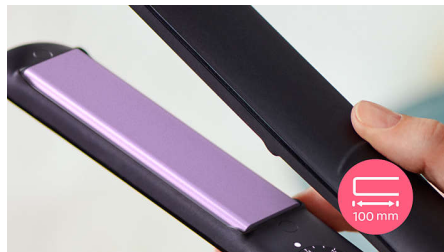

ThermoProtect tehnoloģija vienmēri izdala temperatūru pa visām plātnēm, novēršot pārkaršanu, lai aizsargātu jūsu matus.

Keratīna keramiskās plātnes

Keratīnu aktivizējošas keramiskās plātnes viegli slīd pa matiem, lai veidošana būtu ātra un vienkārša.

100 mm garas plātnes

Garākām 100 mm plātnēm ir labāka saskarsme ar matiem, lai palīdzētu jums sasniegt perfektus taisnošanas rezultātus vieglāk un ātrāk.

Ātrs uzsilšanas laiks

Matu taisnotājam ir īss uzsilšanas laiks — tas ir gatavs lietošanai pēc 30 sekundēm.