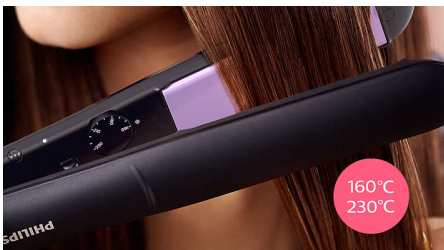

Temperatūras diapazons

Izvēlieties temperatūru diapazonā no 160°C līdz 230°C, lai nodrošinātu noturīgu rezultātu, samazinot matu bojājumu risku.