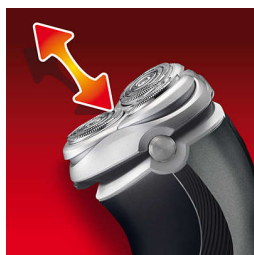

PHILIPS

Электробритва

Shaver series 3000

С индикатором заряда аккумулятора

HQ8270/17

Быстро. Чисто. Эффективно.

Электробритва Philips оснащена бритвенными головками Speed-XL с тремя бреющими дорожками, которые увеличивают площадь захвата на 50 % и обеспечивают быстрое и гладкое бритье.

Система очистки под водой FastRinse

Антибактериальное покрытие внутри бритвенного блока гарантирует тщательную очистки бритвы за секунды под струей воды.

Прецизионная бреющая система

Электробритва оснащена ультратонкими бритвенными головками с прорезями, позволяющими сбривать длинные волосы, и отверстиями для бритья едва заметной щетины.

Технология Lift & Cut®

Система сдвоенных лезвий электробритвы поднимает волосы для комфортного бритья на уровне кожи.

Система Reflex Action

Автоматически подстраивается под каждый изгиб лица и шеи.

Система очистки Jet Clean