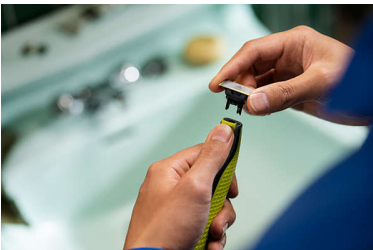

Čepeľ, ktorá sa len tak ľahko neopotrebuje

Odolná čepeľ z nehrdzavejúcej ocele, ktorá vydrží až 4 mesiace používania* pre dlhotrvajúci pocit sviežosti. Keď sa na čepeľi

zobrazí ikona výmeny (ikona vysunutia), jej výkon už nemusí byť optimálny a mali by ste zvážiť výmenu čepele pre ten najlepší zážitok z holenia