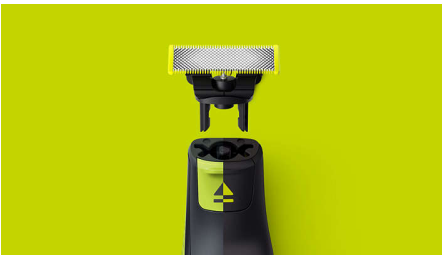

Kompatibilná s rúčkami OneBlade

Kompatibilné s modelmi OneBlade (QP14xx, QP25xx, QP26xx, QP27xx, QP28xx) a OneBlade Pro (QP65xx, QP66xx)