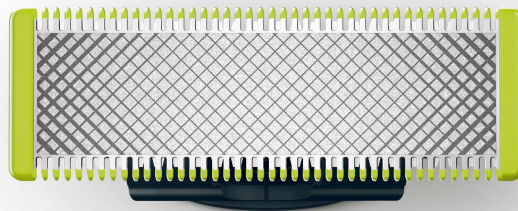

# PHILIPS

náhradná čepeľ

OneBlade

1 náhradná čepeľ

vhodné pre rukoväti  
OneBlade(Pro)

životnosť až 4 mesiace\*

1 ks v balení

QP210/50

### Oholí bez porezania

Philips OneBlade je nový revolučný hybridný zastrihávač, ktorý dokáže zastrihávať a holiť bradu akejkoľvek dĺžky a vytvárať presné línie a tvary. Zabudnite na používanie niekoľkých nástrojov na zastrihávanie, úpravu a holenie brady, OneBlade zvládne všetko.

#### **Jednoduché používanie**

- Obojstranná čepeľ
- Jedinečná technológia OneBlade
- Na mokro aj na sucho

## Obojstranná čepeľ

Zastrihuje v oboch smeroch. Vytvarujte dokonalé línie za pár sekúnd s obojstrannou čepeľou, vďaka ktorej uvidíte každý chlôpik, ktorý striháte.