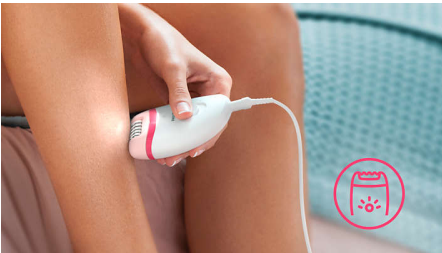

Accessoires

- Inclusief massagekap
- Reisetui
- Opzetkap voor gevoelige gebieden om ongewenst haar te verwijderen

Eenvoudig en moeiteloos gebruik

- 2 snelheidsstanden voor dunnere en dikkere haren
- Ergonomische handgreep met profiel voor een comfortabele grip
- Unieke, ingebouwde verlichting voor betere zichtbaarheid van fijne haartjes
- Afspoelbaar epilerhoofd voor extra hygiëne en eenvoudig schoonmaken

Grondige resultaten

- Efficiënt epileersysteem verwijdert de haren vanaf de wortel

Kenmerken

Efficiënt epileersysteem

Efficiënt epileersysteem waardoor uw huid wekenlang zacht en glad blijft.

Opti-light

Unieke, ingebouwde verlichting zorgt ervoor dat u minder haren mist voor een effectievere epilerbeurt.

2 snelheidsstanden

2 snelheidsstanden om dikkere en dunnere haren te verwijderen voor een optimale ontharingsbehandeling.

Ergonomische handgreep

De afgeronde vorm past perfect in uw hand zodat u comfortabel haar kunt verwijderen. Bovendien ziet het ontwerp er geweldig uit!

Afspoelbaar epilerhoofd

Deze epilator heeft een afspoelbaar epilerhoofd. Het hoofd kan worden verwijderd en schoongemaakt onder de kraan voor betere hygiëne.

Kap voor gevoelige zones

Voor meer zachtheid op verschillende lichaamszones is het apparaat voorzien van een kap voor gevoelige gebieden, om gemakkelijk ongewenste haartjes te verwijderen van uw oksels en bikinilijn.