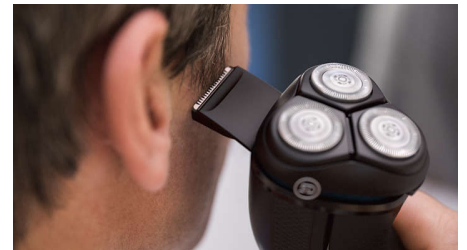

Izkoristite vse možnosti brivnika

- 5-minutno hitro polnjenje za nepričakovano britje
- Poskrbite za simetrijo brkov in zalizcev

Značilnosti

Glave 5D Pivot & Flex

Brivnik Philips Shaver 3000 se ponaša s prilagajanjem v 5 smereh, s čimer doseže vsak kotiček in krivuljo vašega obraza in vratu. Ta brivnik za brado odreže vsako dlačico tik nad kožo, s čimer poskrbi za gladke in enakomerne rezultate.

Vzmetni prirezovalnik

Izpopolnite in definirajte obliko brkov in zalizcev z vzmetnim prirezovalnikom ter enostavno dovršite svoj videz.

Ergonomska zasnova

Ergonomska oblika, ustvarjena za optimalen oprijem, poskrbi za brezskrbno rokovanje z brivnikom Philips.