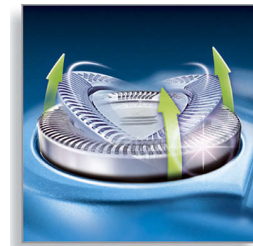

Snel en glad scheren

- Speed XL-scheerhoofden voor een snel en nauwkeurig scheren

Eenvoudig schoon te spoelen

- Afspoelbaar scheerapparaat

Kenmerken

Speed-XL-scheerhoofden

De drie scheerringen hebben 50% meer scheeroppervlakte zodat u zich snel kunt scheren. *In vergelijking met standaard roterende scheerhoofden.

Precisiescheersysteem

Het elektrische scheerapparaat heeft ultradunne scheerhoofden met sleuven voor het scheren van lange haren en gaatjes voor zelfs de kortste stoppels.

Super Lift & Cut-technologie

Het systeem met dubbele mesjes van dit elektrische scheerapparaat tilt haren om op ze op comfortabele wijze onder het huidoppervlak af te scheren.

Reflex Action-systeem

Volgt automatisch alle contouren van uw gezicht en hals.

Afspoelbaar scheerapparaat

Het waterdichte scheerapparaat kan eenvoudig onder de kraan worden afgespoeld.

Jet Clean-systeem

Het Jet Clean-systeem reinigt en smeert automatisch de mesjes en laadt de batterij na elk gebruik op.

Afzonderlijke scheerhoofden

Plaats de haarscherpe scheermesjes van uw Philips-scheerapparaat dichter tegen uw huid voor uitzonderlijk glad scheren.

Specificaties

Accessoires

Standaard: Oplaadstandaard, Jet Clean-systeem