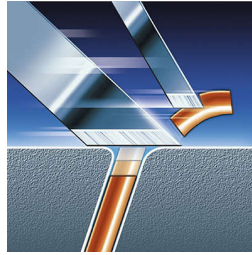

Snel en glad scheren

- Speed XL-scheerhoofden voor een snel en nauwkeurig scheren

Eenvoudig schoon te spoelen

- Afspoelbaar scheerapparaat

Kenmerken

Speed-XL-scheerhoofden

De drie scheerringen hebben 50% meer scheeroppervlakte zodat u zich snel kunt scheren. *In vergelijking met standaard roterende scheerhoofden.

Precisiescheersysteem

Het elektrische scheerapparaat heeft ultradunne scheerhoofden met sleuven voor het scheren van lange haren en gaatjes voor zelfs de kortste stoppels.

Super Lift & Cut-technologie

Het systeem met dubbele mesjes van dit elektrische scheerapparaat tilt haren om op ze op comfortabele wijze onder het huidoppervlak af te scheren.