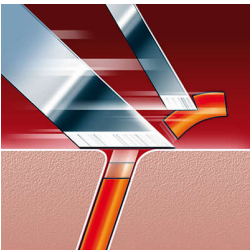

Tehnologia Super Lift & Cut