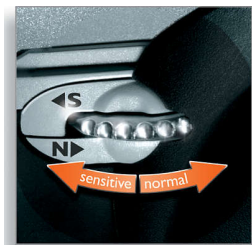

### Система повторения контуров SmartTouch

3 бритвенные головки плотно прилегают к коже для эффективного бритья.

### Бритвенные головки Speed-XL

Три бритвенные головки увеличивают бреющую поверхность на 50 %, обеспечивая быстрое и гладкое бритье. \*По сравнению со стандартными роторными бритвенными головками.

### Переключатель индивидуальных режимов бритья

Переключатель индивидуальных режимов бритья подстраивает бритву под ваш тип кожи. Режим "Normal" предназначен для быстрого, комфортного и чистого бритья. Режим "Sensitive" обеспечивает максимальный комфорт для кожи.